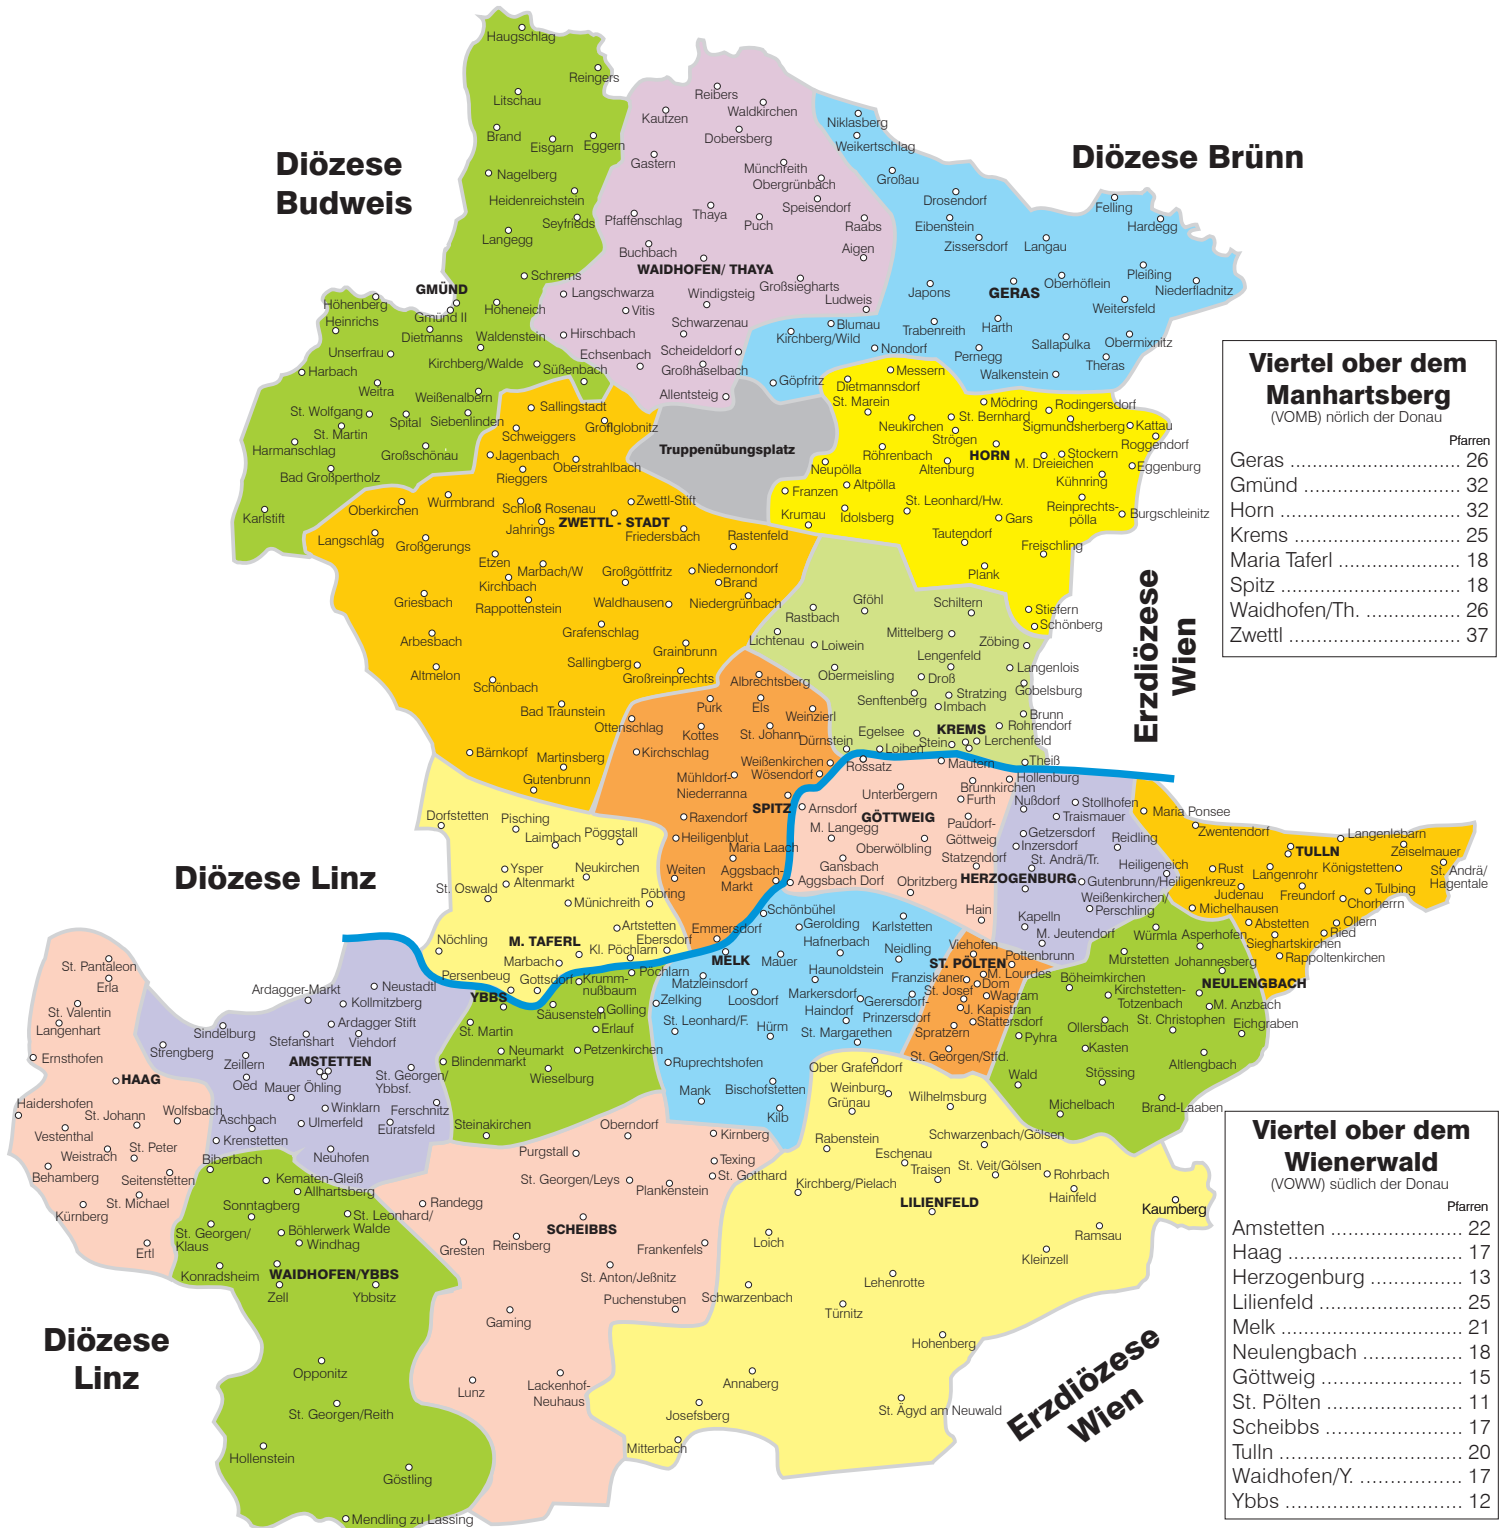

Diözese St. Pölten

20 Dekanate

422 Pfarren

214 Pfarren - Viertel ober dem Manhartsberg
208 Pfarren - Viertel ober dem Wienerwald

Viertel ober dem Manhartsberg (VOMB) nördlich der Donau

Pfarren	
Geras	26
Gmünd	32
Horn	32
Krems	25
Maria Taferl	18
Spitz	18
Waidhofen/Th.	26
Zwettl	37

Viertel ober dem Wienerwald (VOWW) südlich der Donau

Pfarren	
Amstetten	22
Haag	17
Herzogenburg	13
Lilienfeld	25
Melk	21
Neulengbach	18
Göttweig	15
St. Pölten	11
Scheibbs	17
Tulln	20
Waidhofen/Y.	17
Ybbs	12